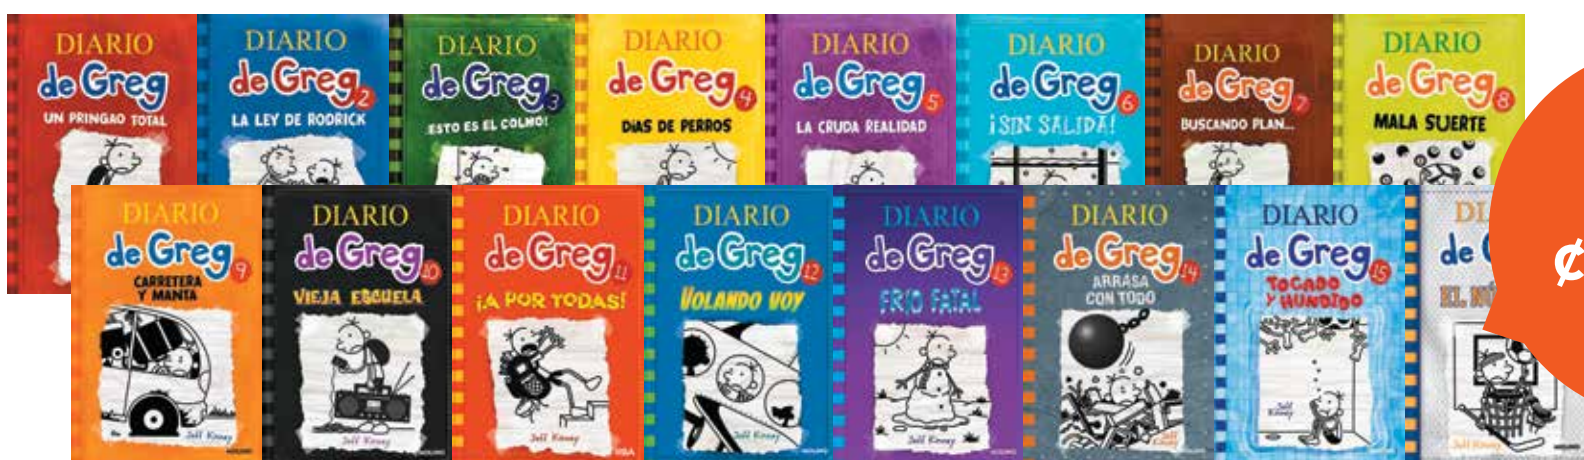

# Libros

**El Principito**  
 ₡13.990  
 CÓD.: 0734439131577

**45%**  
DESCT.

**Historias Clásicas**  
 ₡6.990 ~~₡12.990~~  
 CÓD.: 6499853281904

Ahorré  
**₡6.000**

**₡7.990** ~~₡13.990~~ **Set surtido diseños Disney**  
 CÓD.: 649985247613