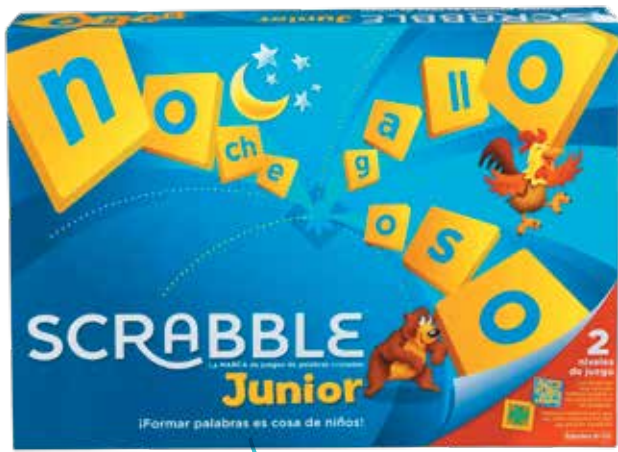

JUEGOS de mesa

Tiempo de CALIDAD

€16.990
Scrabble Junior
CÓD.: 0746775261993

€9.990
Rummy
CÓD.: 858155006299