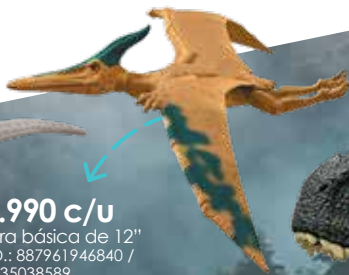

**20 meses** sin intereses\* al cancelar con **Banco Promerica** **Tasa Cero**

**COMPRE**   
también por  
ó en  
**tiendauniversal.com**

*Universal*

**€69.990**  
**CUOTA 20 MESES: €3.500**  
 Mosasaurus Protector  
 de los Océanos  
 CÓD.: 194735058136